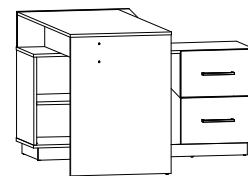

PAX-03

BIURKO NAROŽNE 120P 1D2S

L-120 H-760 D-120

| | | | | | |
|---------------------------------------|------------------------------------|--------------------------------------|------------------------------------|-----------------------------|-----------------------------|
| x 24 AKC00019 | x 29 AKC00120 | x 29 AKC00004 | x 18 AKC00029 | x 18 AKC00151 | x 18 AKC00004 |
| x 2 ZAW00025 | x 4 AKC00036 | x 8 AKC00023 | x 8 NOG00033 | x 2 AKC00153 | x 80 AKC00018 |
| x 32 3,5x16 AKC00026 | x 4 4x20 AKC00026 | x 8 3,5x30 AKC00026 | x 4 4x25 AKC00026 | x 1 AKC00017 | x 2 UCH00058 |
| x 2 L-350 mm MEC00412 | | | | | |