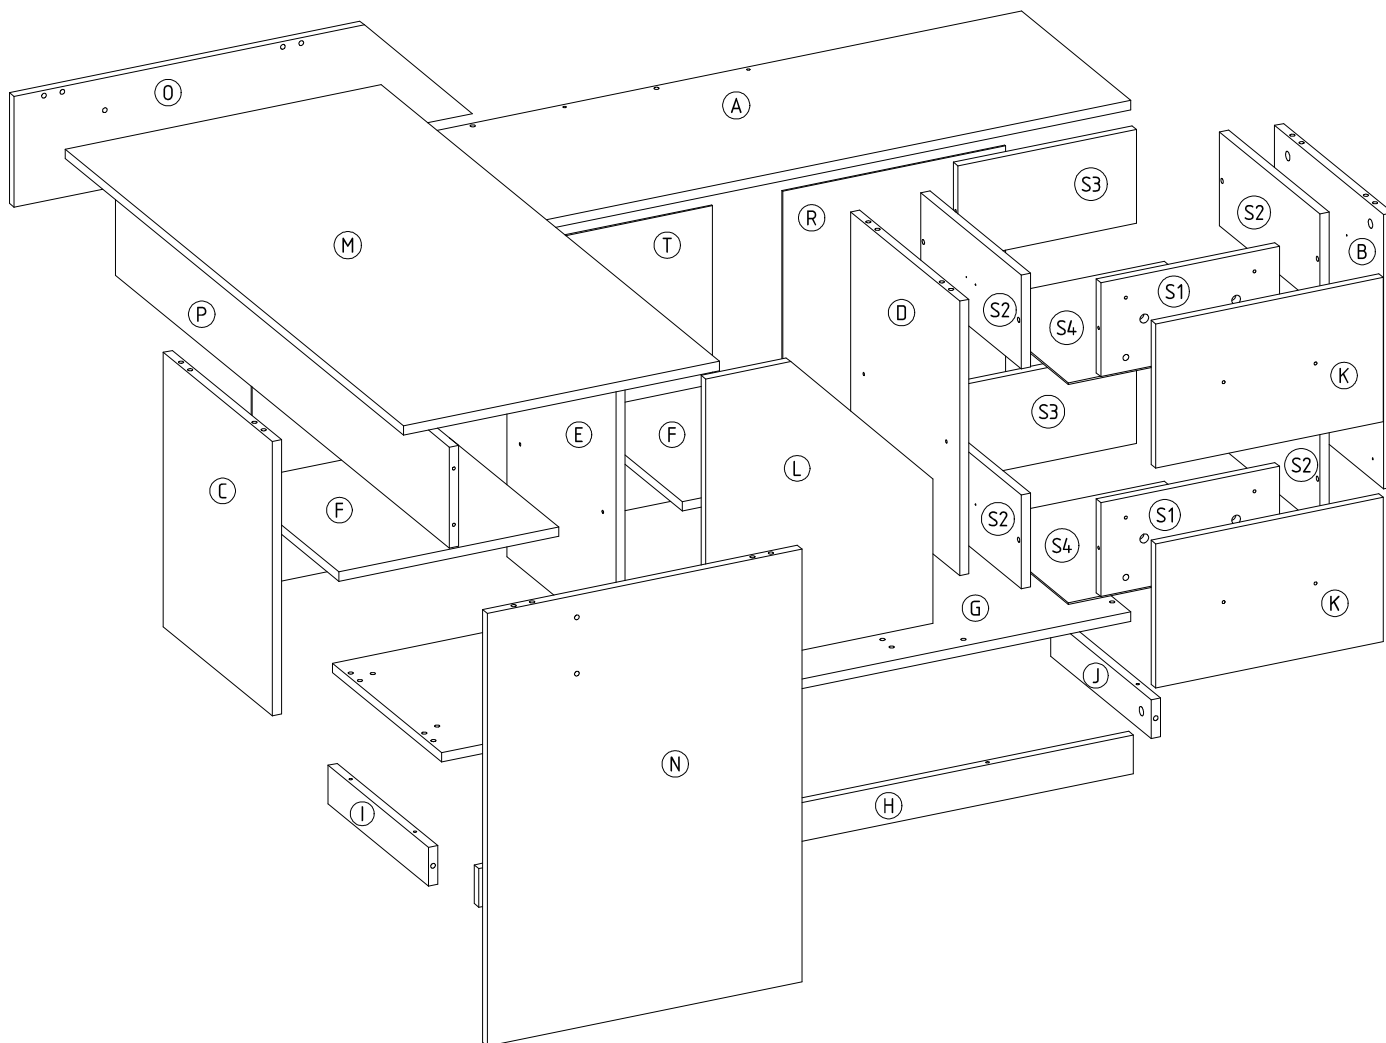

PAX-03

BIURKO NAROŽNE 120P 1D2S

L-120 H-760 D-120

| | | | | | |
|---------------------------------------|------------------------------------|--------------------------------------|------------------------------------|-----------------------------|-----------------------------|
| x 24 AKC00019 | x 29 AKC00120 | x 29 AKC00004 | x 18 AKC00029 | x 18 AKC00151 | x 18 AKC00004 |
| x 2 ZAW00025 | x 4 AKC00036 | x 8 AKC00023 | x 8 NOG00033 | x 2 AKC00153 | x 80 AKC00018 |
| x 32 3,5x16 AKC00026 | x 4 4x20 AKC00026 | x 8 3,5x30 AKC00026 | x 4 4x25 AKC00026 | x 1 AKC00017 | x 2 UCH00058 |
| x 2 L-350 mm MEC00412 | | | | | |

1

2

3

4

5

6

7

8